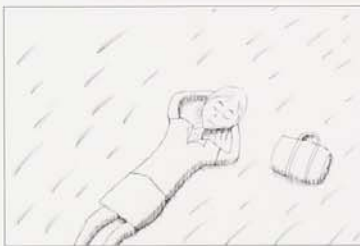

高原の斜面で寝転がる女性。
(旅の途中のような雰囲気)

SE: ササササ... (風が高原を駆け抜ける音)

何かの音に気が付き、
むくりと起き上がる。

SE: ウィーン... (少しずつ大きくなるクルマの走行音)

起きるやいなや、一瞬で流線型のクルマが通過。
(山道を走るボルシェ)

SE: ヒュンッ!

突然の出来事に、しばし呆然とする女性。

SE: ウィーン... (遠ざかる走行音)

また、何事もなかったかのように、
高原で寝転がる女性。

ただ、ファーストカットとひとつ違うのは、
女性の寝顔が少し微笑んでいるところ。
※一瞬で目に焼き付いたボルシェ独特の
フォルムに、ココロを奪われたため。

SE: ササササ... (風が高原を駆け抜ける音)

女性: フフフ。

まぶたを閉じても残るもの。

NA: まぶたを閉じても残るもの。

NA: ボルシェ